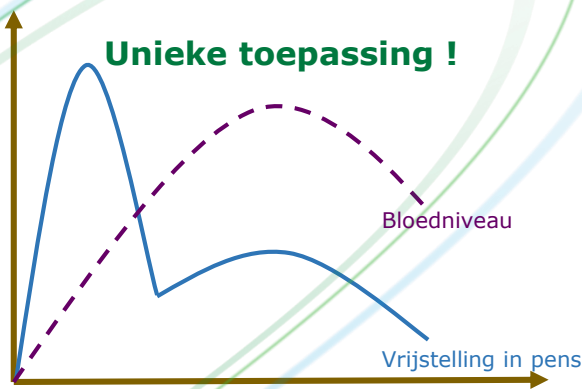

Vruchtbaarheidsproblemen of onduidelijke tochtigheid bij uw melkvee?

BOLIFLASH® FERTIL

Oestrus- en voortplantingsondersteuning:

- Veel **duidelijkere tochtexpressies**
- **Ondersteuning** van de **vruchtbaarheid** voor betere ovulatie en sneller behoud van de dracht
- Bevat een **hoge hoeveelheid betacaroteen**
- Levert een **sterk antioxidant effect**
- **Extra ondersteuning** voor de **eerstekalfskoeien**

Dosering en verpakking:

- 2 bolussen per koe, 10 à 15 dagen voor de inseminatie
- 1 doos omvat 12 bolussen = 6 dierbehandelingen

Unieke toepassing !

- **1 bruisende bolus** die zorgt voor een snelle vrijstelling en opname van de sporenelementen en vitamines binnen enkele minuten
- **1 bolus met gecontroleerde vrijstelling** die zorgt voor een progressieve vrijstelling van de bestanddelen gedurende enkele uren